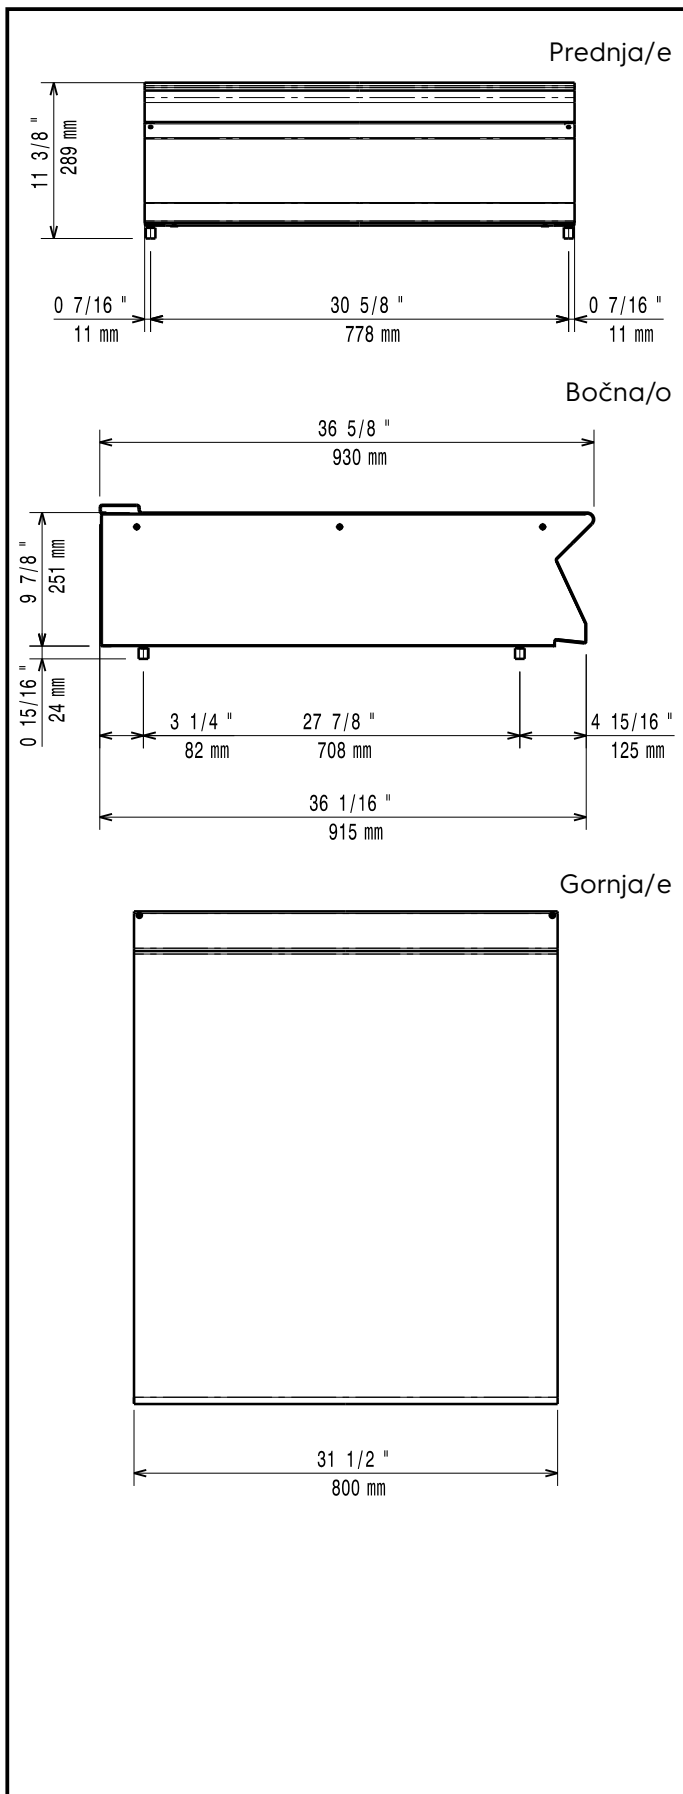

Modularna horizontalna linija 900XP Puni modul radna površina (3mm)

STAVKA #: _____

MODEL # _____

NAZIV # _____

SIS # _____

AIA # _____

391547 (E9SSAGAOMEE)

Ambijentalna radna
površina sa zatvorenom
prednjom stranom debljine 3
mm, 1 modul

Kratke specifikacije

Br. stavke: _____

Treba se postaviti na hladeno postolje 900XP, otvoreno postolje, nosače mosne konstrukcije ili sustav konzola. Izrađena je od nehrđajućega čelika uz obradu Scotch-Brite. Radna površina debljine 3 mm od nehrđajućega čelika 20/10. Zahvaljujući pravokutnim bočnim rubovima, izbjegava se nastanak rupa i mogućih mjesta nečistoća između uređaja, odnosno jedinica.

Konstrukcija

- Gornja, radna ploha od nehrđajućeg čelika je izuzetno izdržljiva.
- Jedinica dubine 930 mm za veću površinu radne plohe.

ODOBRENJE: _____

Opcijska dodatna oprema

- Pribor za brtvljenje spojeva PNC 206086
- Nosač za "mosni" sustav - 800 mm PNC 206137
- Nosač za "mosni" sustav - 1000 mm PNC 206138
- Nosač za "mosni" sustav - 1200 mm PNC 206139
- Nosač za "mosni" sustav - 1400 mm PNC 206140
- Nosač za "mosni" sustav - 1600 mm PNC 206141
- Polica s 2 nosača - 800 mm PNC 206184
- Mješalica vode s okretnom rukom (produžetak slavine za vodu nije uključen) PNC 206289
- Produžetak za ugradnju slavine za vodu PNC 206290
- Stražnji rukohvat 800 mm - Marine PNC 206308
- Stražnji rukohvat 1200 mm PNC 206309
- Bočni rukohvat desni/ lijevi PNC 216044
- Prednji rukohvat - 800mm PNC 216047
- Prednji rukohvat - 1200mm PNC 216049
- Prednji rukohvat - 1600mm PNC 216050
- Široki rukohvat / polica za odlaganje - 800 mm PNC 216186
- Par bočnih pokrovnih panela za stolne uređaje PNC 216278

Ključne informacije:

Vanjske dimenzije, širina: 391547 (E9SSAGAOMEE)	800 mm
Vanjske dimenzije, dubina:	930 mm
Vanjske dimenzije, visina:	250 mm
Neto težina:	32 kg